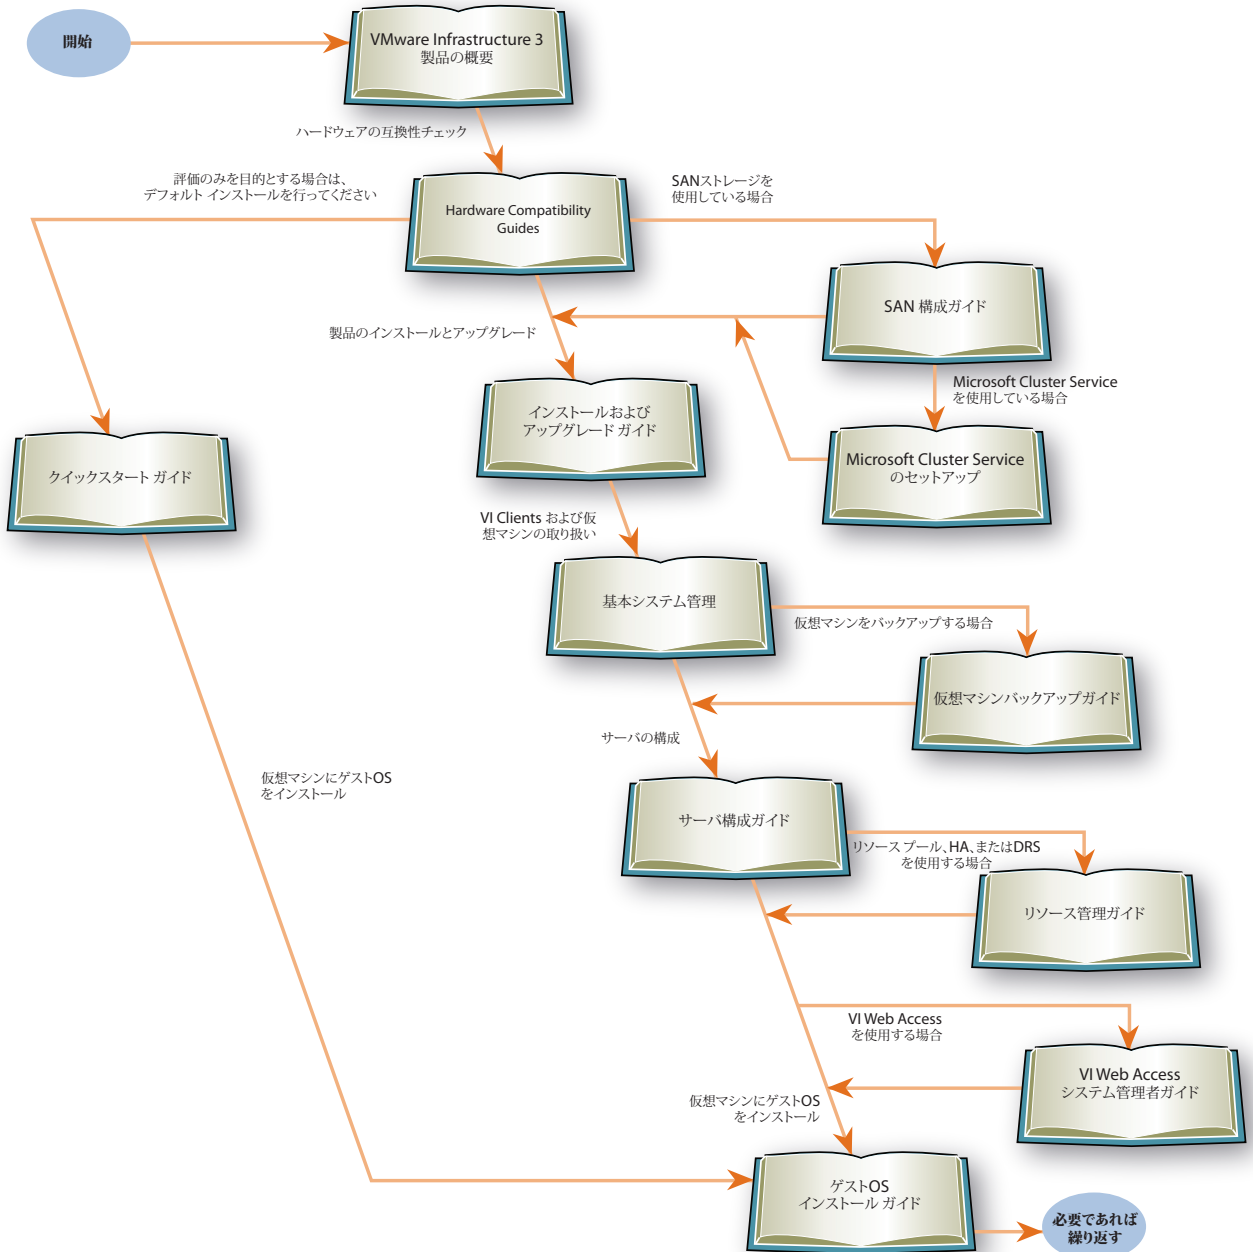

VMware Infrastructure 3 ドキュメントロードマップ

VMware Infrastructure 3

	VMware Infrastructure 3 の紹介	Hardware Compatibility Guides	クイックスタート ガイド	SAN 構成ガイド	Microsoft Cluster Serviceのセットアップ	インストールおよびアップグ レードガイド	基本システム管理	仮想マシンバックアップ ガイド	サーバ構成ガイド	リソース管理ガイド	VI Web Access システム管理者ガイド	ゲスト OS インストール ガイド	オンライン ヘルプ
管理							X				X		X
アラーム													X
アーキテクチャおよびインフラストラクチャ	X						X						
バックアップ							X	X					
SANからの起動				X									
クライアント、VI	X				X	X							X
クローン作成													X
クラスター (VMware) 、作成と管理										X			X
互換性: バックアップ、I/O、システム、SAN		X											
データベース、VirtualCenter					X								X
データストア					X	X		X					X
ESX Serverエディション					X								
イベント													X
ファイアウォール					X			X					
ゲストOS												X	X
ホスト	X				X	X							X
インストール			X		X								
インストール、ゲストOS												X	
インストール、スクリプト化およびリモート					X						X		
オブジェクト要約							X						X
iSCSI									X				X
ライセンス					X	X							X
マップ							X						X
Microsoft Cluster Serviceと仮想マシン					X								
移行	X						X						X
移行、VMotion	X						X						X
ネットワーク							X		X				X
NUMAシステム										X			
パフォーマンス							X						X
権限と役割							X						X
電源状態							X				X		X
rawデバイス マッピング					X			X					
URLリモート アクセス、VI Web Access											X		
リソース管理										X			X
リソース プール										X			X
リストアと復元								X					
SAN & ESX Serverホスト				X	X								
セキュリティ							X		X				
サービス コンソール					X								
スナップショット													X
SNMP							X						X
サーバの開始と停止				X			X						
ストレージ							X		X				X
システム要件				X	X								
タスク													X
テンプレート							X						X
アップグレード					X								
ユーザーとグループ							X		X				X
仮想インフラストラクチャ	X				X	X							
仮想マシン、作成と構成							X				X		X
VI Web Access					X						X		
VMware Consolidated Backup								X					
VMware DRS										X			X
VMware HA										X			X
Vmware Tools					X						X		