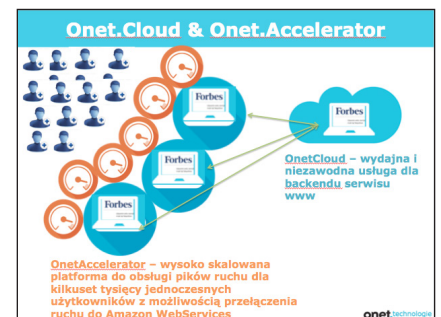

Przykład działania serwisu www.forbes.pl, którego systemy backendowe działają w chmurze Onet.Cloud, a obsługa frontu www zapewniana jest przez Onet.Akcelerator.

VMware Global, Inc. ul. Chłodna 51, XXVI p. 00-867 Warszawa Polska Tel: +48 22 275 30 00 Faks: +48 22 455 30 01
www.vmware.com/pl

Copyright © 2014 VMware, Inc. All rights reserved. This product is protected by U.S. and international copyright and intellectual property laws. VMware products are covered by one or more patents listed at <http://www.vmware.com/go/patents>. VMware is a registered trademark or trademark of VMware, Inc. in the United States and/or other jurisdictions. All other marks and names mentioned herein may be trademarks of their respective companies. Item No: 14Q2_ONET_PL_A4