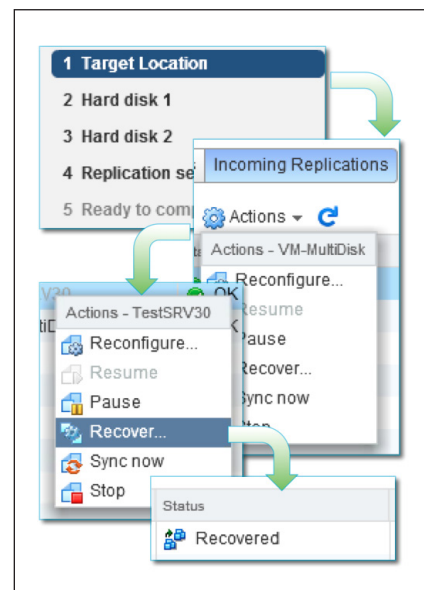

Dla klientów wymagających automatycznej obsługi przełączeń na wypadek katastrofy lub globalnej awarii Onet zapewnia platformę **vCenter Site Recovery Manager**®. Zastosowanie takiego rozwiązania nie tylko pozwoli na przyspieszenie procesu przełączenia, wyeliminuje błędy ludzkie, ale także umożliwi efektywne testy rozwiązania zapasowego na żądanie, bez przerywania pracy usług produkcyjnych.