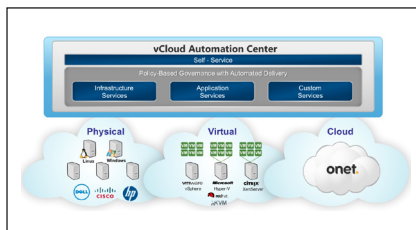

W SKRÓCIE

CEL

Onet Technologie postanowiły rozszerzyć ofertę publicznej chmury obliczeniowej o technologię VMware, co było spowodowane faktem, że w prywatnych chmurach klientów jest to najczęściej stosowane rozwiązanie. Wykorzystanie technologii VMware pozwoli lepiej dostosować ofertę Onet Technologie do istniejących potrzeb na rynku. Ponadto, elastyczność platformy opartej o Software-Defined Data Center w połączeniu z doświadczeniem grupy Onet.pl w zakresie zapewnienia wysokiej dostępności pozwoliło firmie Onet Technologie stworzyć usługę spełniającą wymagania najbardziej wymagających klientów.

ROZWIĄZANIE

Wdrożenie rozwiązań VMware wchodzących w skład pakietu vCloud Suite

KORZYŚCI

- Firma Onet Technologie jest gotowa na rozszerzenie oferty i planuje zwiększenie liczby obsługiwanych klientów

wykorzystać w portalu samoobsługowym, dokładnie w ten sam sposób jak własną infrastrukturę..

Kopie zapasowe i rozwiązania DRC

W oparciu o rozwiązanie VMware, dostępne w Onet Technologie, możliwa jest realizacja wielu scenariuszy, zapewniających wszelkiego rodzaju zabezpieczenia związane z ciągłością biznesową, od tradycyjnego backupu danych za pomocą rozwiązania