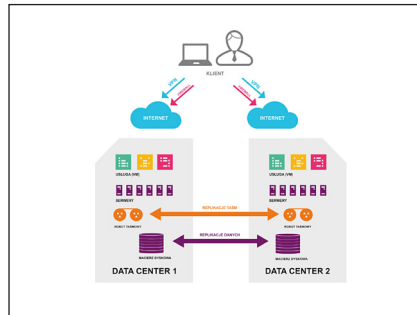

Wojciech Ehrenfeld
Dyrektor Public IT Services
Grupa Onet.pl

(Infrastructure as a Service), która pozwala na implementację rozwiązań Platform-as-a-Service (PaaS) oraz Software-as-a-Service (SaaS).

Wyjątkową cechą tego rozwiązania, która wyróżnia je na rynku, jest instalacja infrastruktury w dwóch własnych serwerowniach, zastosowanie technologii wysokiej dostępności (HA serwerów i storage) oraz wysokiego bezpieczeństwa danych (backup na taśmy LTO) i połączeń (firewall, VPN).

Serwery wirtualne pracują bezpośrednio na macierzach dyskowych, a nie na dyskach lokalnych, co wraz z zastosowanymi technologiami wysokiej dostępności HA firm IBM i VMware chroni je przed awarią serwerów fizycznych. Replikacja danych pomiędzy macierzami umożliwia przenoszenie usług klientów do drugiej serwerowni w przypadku awarii w ośrodku podstawowym.

Dodatkowo infrastruktura podłączona jest do Internetu za pomocą sieci kilkunastu operatorów telekomunikacyjnych o łącznej przepustowości przekraczającej 100 Gbps.

Warstwa wirtualizacji i Data Center

O bezpieczeństwie i niezawodności najbardziej nawet zaawansowanych systemów decyduje infrastruktura Data Center. Usługi firmy Onet Technologie działają w najnowocześniejszej serwerowni w Polsce, obiekcie zaprojektowanym od początku jako ośrodek obliczeniowy, spełniający 96 proc. wymagań TIER4 według standardu ANSI/TIE-942, o współczynniku PUE (Power Usage Effectiveness) = 1,46. Infrastruktura w Onet Data.Center składa się z 3 niezależnych serwerowni, z których każda charakteryzuje się pełną redundancją na poziomie zasilania i klimatyzacji z najwyższymi standardami bezpieczeństwa.