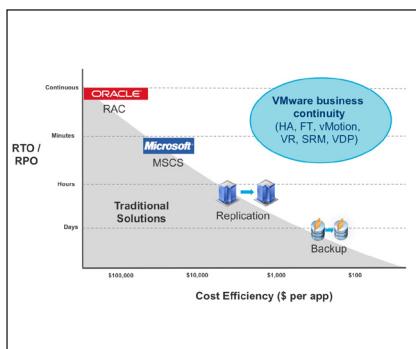

Dzięki zastosowaniu wbudowanej replikacji maszyn wirtualnych posiadacze nawet niewielkiej infrastruktury, pracującej pod kontrolą VMware vSphere w wersji Essentials Plus i wyższych, mogą skorzystać z wysokodostępnego centrum danych Onet jako lokalizacji zapasowej bez dodatkowych inwestycji.