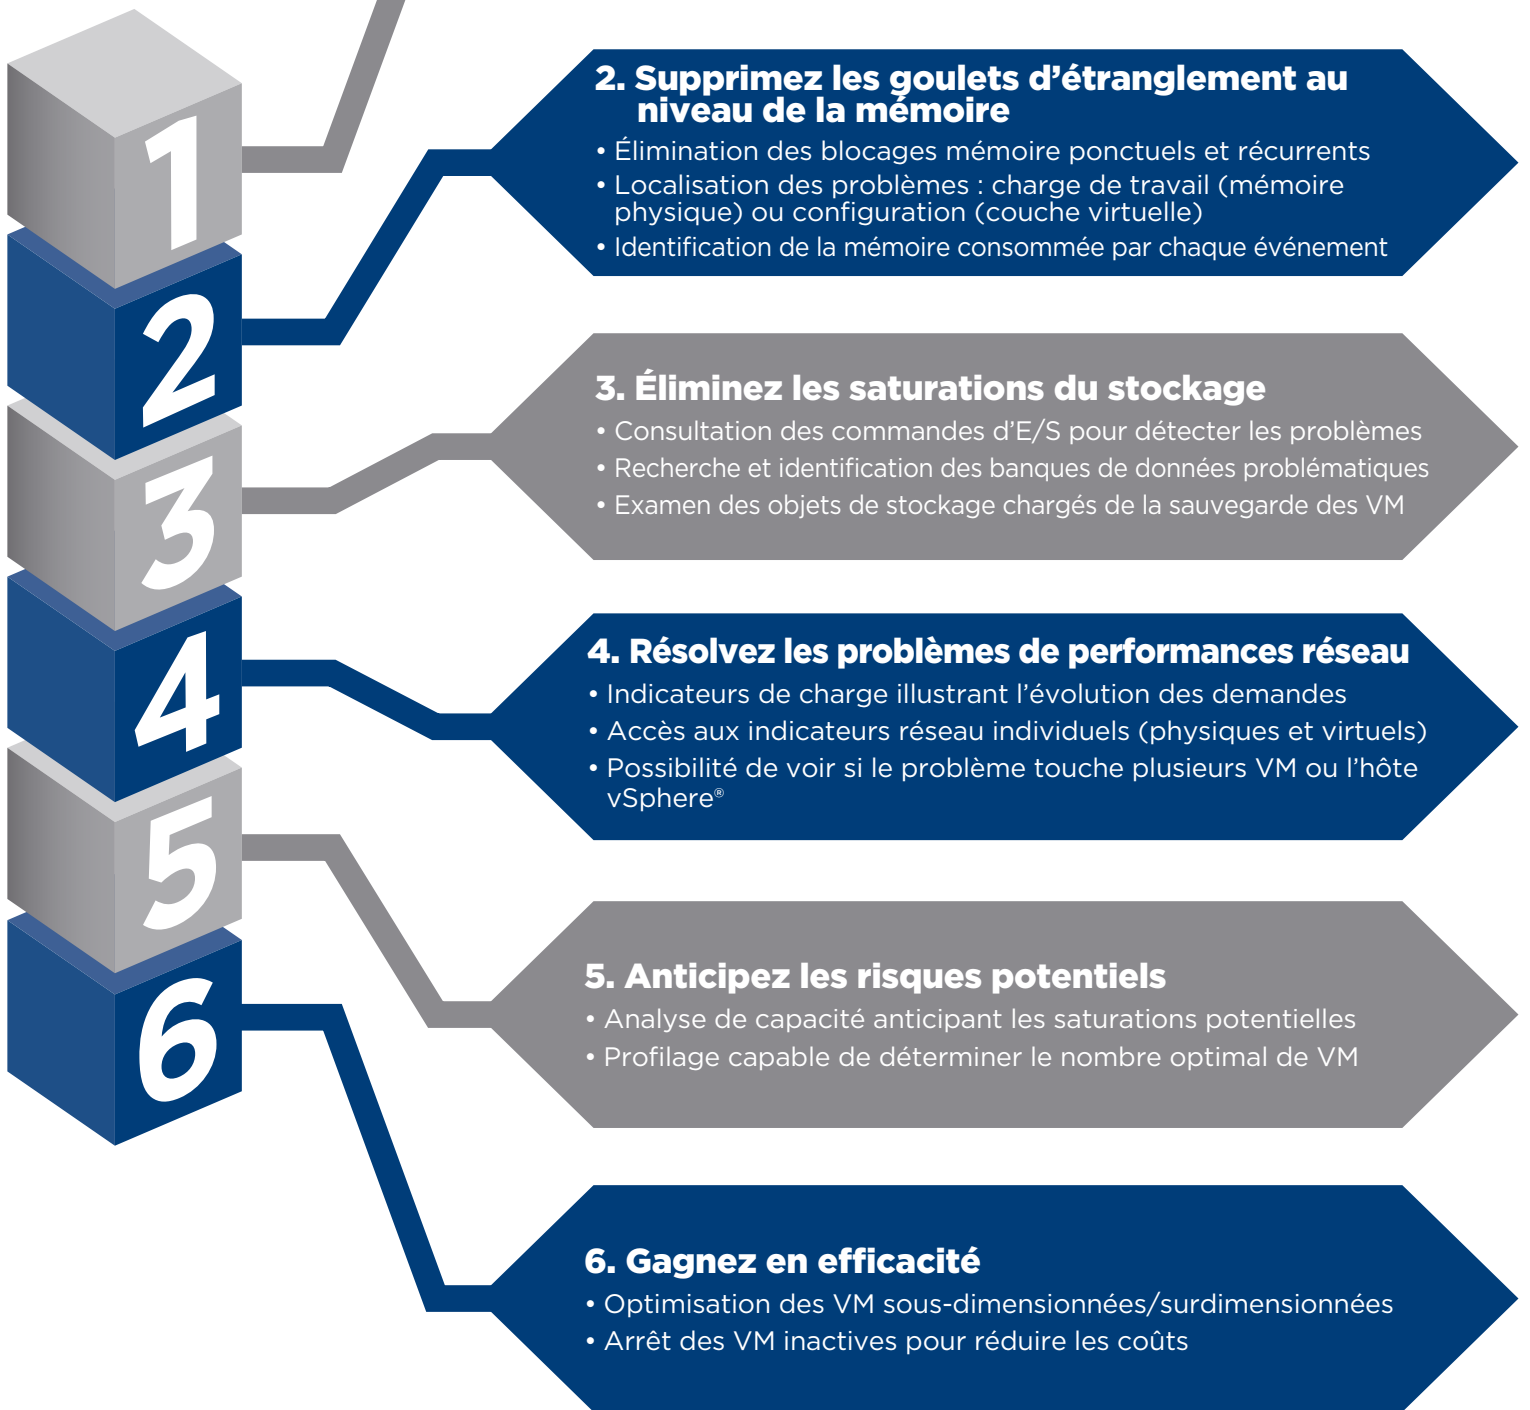

# 6 TÂCHES IRRÉALISABLES AVEC LES OUTILS INFORMATIQUES TRADITIONNELS

Prenez le contrôle de votre environnement virtuel avec VMware vCenter™ Operations Management™

Identifiez les problèmes de performance grâce à un **tableau de bord synthétique**

**3 grandes catégories:** indicateurs système clés et leur état

**Couleur des indicateurs :** désigne le statut de chaque catégorie

NORMAL

PROBLÈMES MINEURS

PROBLÈMES GRAVES

PROBLÈMES TRÈS GRAVES

**Plus de visibilité. Plus de solutions. Plus d'économies.**