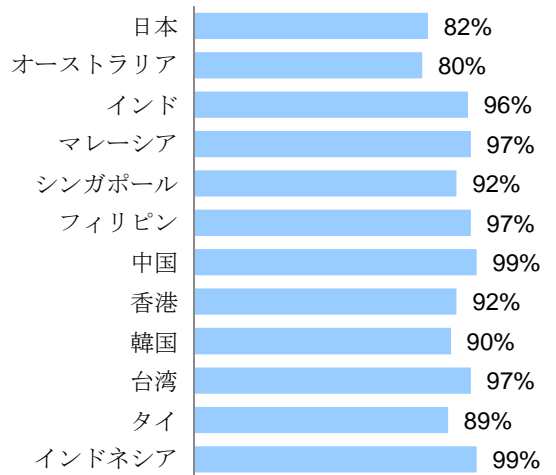

(別添資料)

質問：あなたの会社では、会社から仕事用に支給されているコンピューターの社外持ち出しが禁止されていますか？

コンピューターの社外持ち出し禁止の理由 (複数回答、%)

質問：業務上、ITのモバイル化は、必要であると感じますか？

アジア・太平洋地域の比較 (%)

※「必要であると感じる」：5段階評価で3-5と回答した割合  
 ※「必要ないと感じる」：5段階評価で1-2と回答した割合  
 (5段階評価で5が「そう思う」、1が「全くそう思わない」)