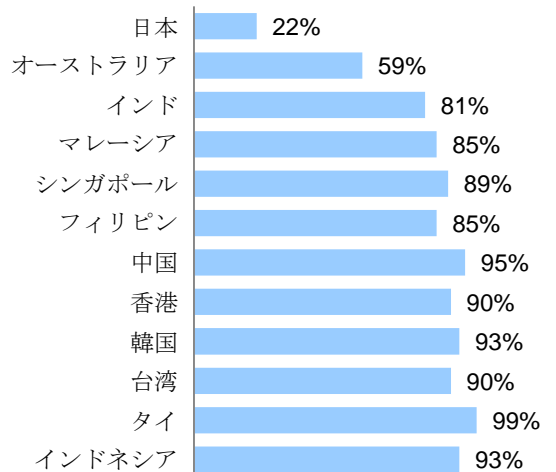

アジア・太平洋地域の比較 (%)