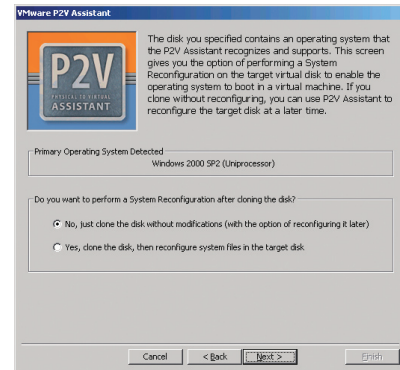

VMware P2V Assistantでは、ウィザードの指示に従うことによって物理マシンのクローンを仮想マシンに作成できます。

1. コンサルティングサービスと認定パートナーによってサポートされている、市場で実証済みの成熟したテクノロジー
   - クラス最高のVMwareソフトウェアとの互換性
2. クラス最高の仮想マシン作成ツールであるVMware P2V Assistantは、次のような用途に使用できます。
3. 既存のアプリケーションをVMware仮想マシンに迅速かつ容易に移行
     VMware P2V Assistantは、ソフトウェアの再インストールや複雑なアプリケーション環境の構成の必要性を排除することにより、移行プロセスを迅速化し、セットアップ時間を短縮して、可能な限り最短の時間でVMwareソフトウェアへの投資価値を提供。企業における次世代コンピューティングの基盤となる、VMware仮想インフラストラクチャへのシンプルな移行を実現
   - 効率的なQAとデバッグ
     VMware P2V Assistantは、本番システムのイメージをVMware仮想マシンにキャプチャし、これらのイメージを統合「サンドボックス」環境に再展開。本番環境の正確なレプリカでトラブルシューティングや変更テストにより、本番サーバの中断を最小限に抑制可
   - 災害復旧とバックアップ
     VMware P2V Assistantにより、本番システムを「オフライン」仮想マシンのライブラリに定期的にキャプチャ可能。障害発生時には、このオフライン仮想マシンをアクティブにして、サービスの中断を最小限に抑制
   - 仮想インフラストラクチャを基盤とした標準化
     従来のアプリケーションを、サポートが終了したプラットフォームから、統合されたVMware仮想マシン環境への迅速な移行を実現。移行時には、これらのサーバを新しいハードウェアにアップグレード可能。さまざまな機種種の物理サーバと既存の仮想マシン（VMwareおよびVMware以外）すべてを、最小限のダウンタイムで、クラス最高のVMwareプラットフォームへの移行を実現。柔軟性、コスト削減、管理の合理化といった仮想インフラストラクチャのメリットを提供