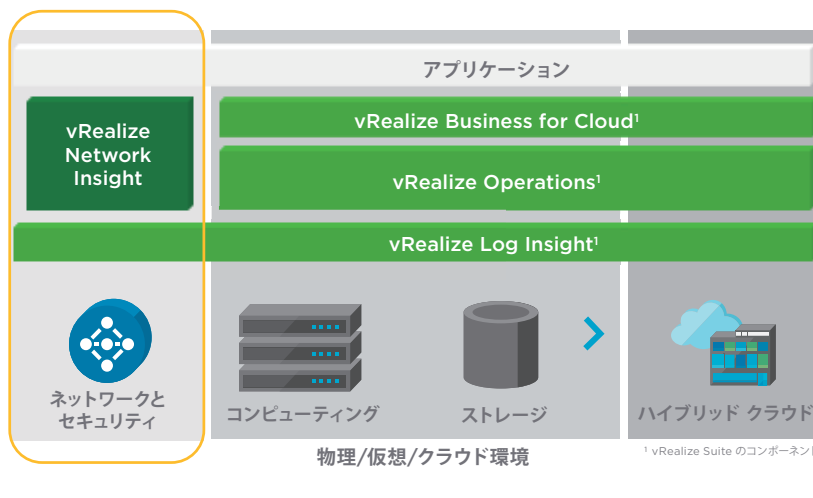

VMware vRealize Network Insight

物理環境、仮想環境、クラウド環境において、ネットワークとセキュリティのインテリジェントな運用を実現

概要

VMware vRealize® Network Insight™ により、Software-Defined Networking と Software-Defined Security のインテリジェントな運用が実現します。このソリューションでは、仮想ネットワークと物理ネットワークの詳細を一元的に確認してネットワークのパフォーマンスと可用性を最適化できます。また、マイクロ セグメンテーション ベースのセキュリティを実装するための計画および推奨が提示され、VMware NSX® 環境を迅速かつ確実に管理および拡張するための運用ビューも提供されます。

主なメリット

- セキュリティの確保とマイクロ セグメンテーション設計のための East-West トラフィック分析
- 仮想分散ファイアウォールの監査要件とコンプライアンス要件を満たすための制御と追跡
- オーバーレイとアンダーレイの詳細な可視化とトポロジー マッピング
- 幅広いサードパーティ製物理スイッチとの連携
- VXLAN から VLAN への論理パス マッピング
- 高度な NSX 運用管理
- 自然言語による検索と使用環境の強化によって実現する迅速なトラブルシューティング

VMware による Software-Defined Data Center のインテリジェントな運用

VMware vRealize Network Insight について

現在、データフローを監視して East-West トラフィックを最適化するためのツールには手動プロセスが必要であるため、多くの手間と時間がかかります。また、特定分野向けのネットワーク管理ツールや従来型のネットワーク管理ツールでは、仮想ネットワークと物理ネットワークを一元的に把握してパフォーマンスを最適化することができません。そこで求められているのは、NSX 導入後にトラブルシューティングの実行やベスト プラクティスの遵守が簡単にできる、シンプルで使いやすい管理ツールです。

vRealize Network Insight を活用すると、NetFlow を利用した包括的な評価により、マイクロ セグメンテーションの導入において推測で作業を進めることがなくなります。セキュリティグループとファイアウォール ルールをモデル化できるとともに、マイクロ セグメンテーションを導入するための実行可能な推奨プランが提供され、コンプライアンス状況を長期間にわたり監視できます。また、物理ネットワークと仮想ネットワークを一元的に把握できるため、パフォーマンスと可用性の向上にも役立ちます。直感的なユーザー インターフェイスや自然言語による検索で NSX の運用管理が簡素化され、問題を迅速に特定できるほか、トラブルシューティングの実行やベスト プラクティスに沿った導入を実現でき、コンプライアンスに関する推奨も提供されます。