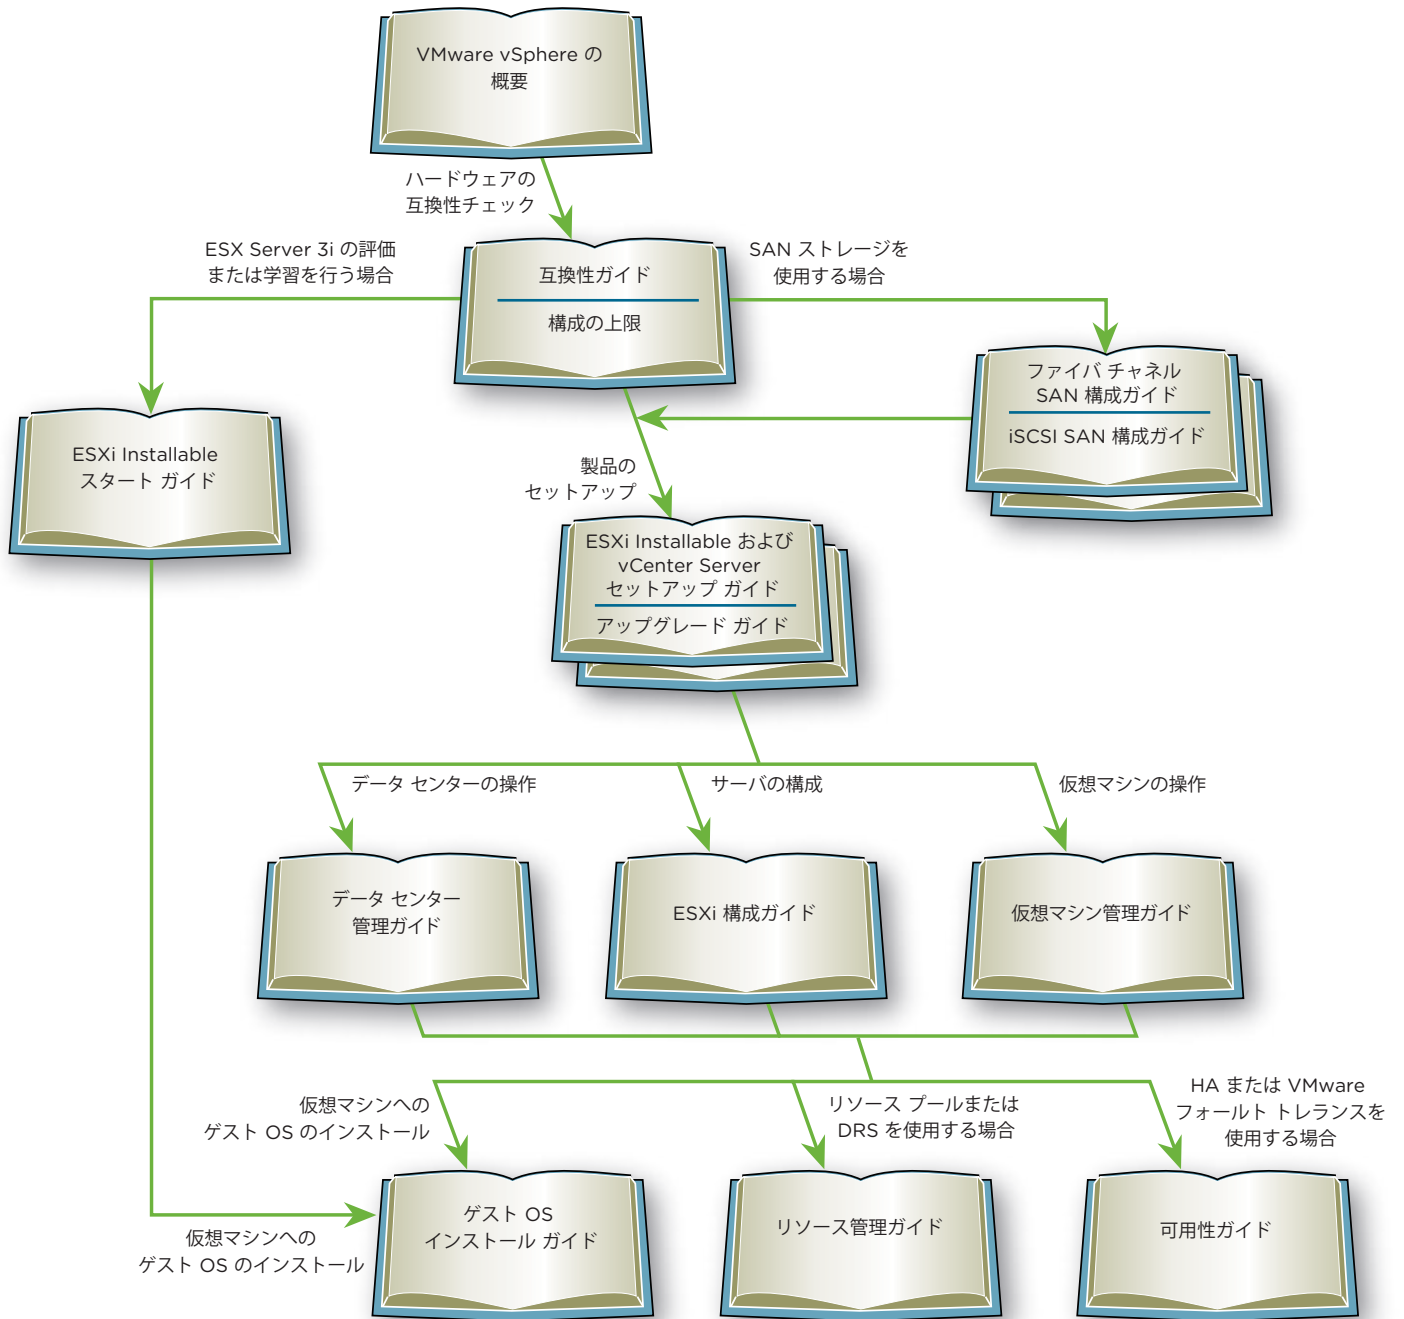

# VMware vSphere™

ドキュメント ロードマップ: ESXi 4.1 Installable Edition

VMware vSphere :  
ESXi 4.1 Installable Edition

	VMware vSphere の概要	互換性ガイドおよび構成の上限	ESXi Installable スタート ガイド	ESXi Installable および vCenter Server セットアップガイド	アップグレード ガイド	データセンター管理ガイド	仮想マシン管理ガイド	ESXi 構成ガイド	リソース管理ガイド	可用性ガイド	SAN 構成ガイド	ゲスト OS インストール ガイド	オンライン ヘルプ
管理						X	X						X
アラーム						X							X
アーキテクチャおよびインフラストラクチャ	X			X		X	X						
バックアップ、ホストの構成				X									
SAN からの起動											X		
ESXi の起動			X	X									
クローン作成							X						X
クラスタ (VMware) の作成と管理									X				X
互換性		X											
統合、データ センター							X						X
データベース、vCenter Server		X	X	X	X								X
データ センター	X					X			X				
データストア					X	X		X					X
ダイレクト コンソール				X									
イベント						X							X
ファイアウォール								X					
ゲスト OS							X					X	X
健全性監視						X							X
ホスト プロファイル	X							X					X
ホスト	X		X	X	X	X							X
インストール				X									
インベントリ オブジェクト						X							X
iSCSI								X			X		X
ライセンス						X							X
リンク モード、vCenter Server	X			X		X							X
マップ						X							X
移行	X					X							X
移行、Storage vMotion						X							
移行、vMotion	X				X	X							X
ネットワーク		X	X	X		X	X	X					X
パフォーマンス						X							X
権限、ロール、および管理パスワード			X	X		X							X
プラグイン可能なストレージ アレイ	X							X			X		
電源状態						X	X						X
Raw デバイス マッピング					X			X					
リソース管理									X				X
リソース プール									X				X
リストアおよびリカバリ				X						X			
SAN および ESXi ホスト					X						X		
セキュリティ						X		X					
スナップショット													X
SNMP						X							X
サーバの起動および停止						X					X		
ストレージ		X				X	X	X			X		X
システム要件			X		X						X		
タスク						X							X
テンプレート							X						X
アップグレードおよびアップデート				X	X								
ユーザーおよびグループ						X		X					X
仮想マシンの作成と構成			X				X						X
vSphere Client	X	X			X	X							X
VMware DPM									X				
VMware DRS	X	X							X				X
VMware フォールト トレランス	X									X			X
VMware HA	X	X								X			X
VMware Tools			X		X		X						