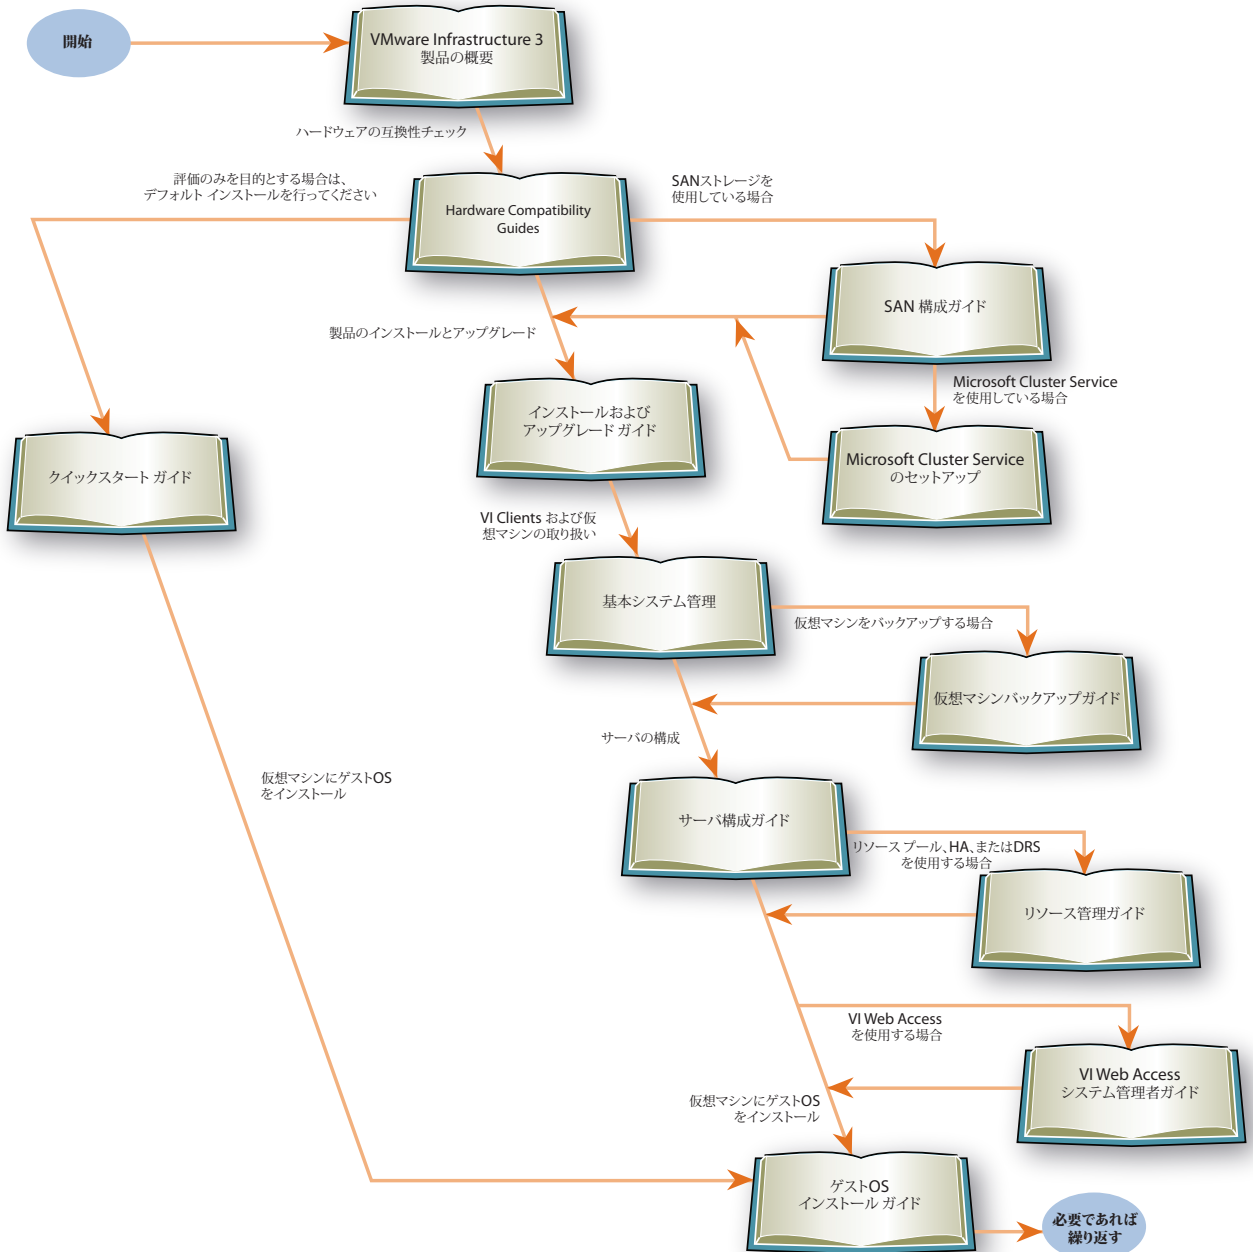

# VMware Infrastructure 3

	VMware Infrastructure 3 の紹介	Hardware Compatibility Guides	クイックスタート ガイド	SAN 構成ガイド	Microsoft Cluster Serviceのセットアップ	インストールおよびアップグ レードガイド	基本システム管理	仮想マシンバックアップ ガイド	サーバ構成ガイド	リソース管理ガイド	VI Web Access システム管理者ガイド	ゲスト OS インストール ガイド	オンライン ヘルプ
管理							X				X		X
アラーム													X
アーキテクチャおよびインフラストラクチャ	X						X						
バックアップ							X	X					
SANからの起動				X									
クライアント、VI	X				X	X							X
クローン作成													X
クラスター (VMware) 、作成と管理										X			X
互換性: バックアップ、I/O、システム、SAN		X											
データベース、VirtualCenter					X								X
データストア					X	X		X					X
ESX Serverエディション					X								
イベント													X
ファイアウォール					X			X					
ゲストOS												X	X
ホスト	X				X	X							X
インストール			X		X								
インストール、ゲストOS												X	
インストール、スクリプト化およびリモート					X						X		
オブジェクト要約							X						X
iSCSI									X				X
ライセンス					X	X							X
マップ							X						X
Microsoft Cluster Serviceと仮想マシン					X								
移行	X						X						X
移行、VMotion	X						X						X
ネットワーク							X		X				X
NUMAシステム										X			
パフォーマンス							X						X
権限と役割							X						X
電源状態							X				X		X
rawデバイス マッピング					X			X					
URLリモート アクセス、VI Web Access											X		
リソース管理										X			X
リソース プール										X			X
リストアと復元								X					
SAN & ESX Serverホスト				X	X								
セキュリティ							X		X				
サービス コンソール					X								
スナップショット													X
SNMP							X						X
サーバの開始と停止				X			X						
ストレージ							X		X				X
システム要件				X	X								
タスク													X
テンプレート							X						X
アップグレード					X								
ユーザーとグループ							X		X				X
仮想インフラストラクチャ	X				X	X							
仮想マシン、作成と構成							X				X		X
VI Web Access					X						X		
VMware Consolidated Backup								X					
VMware DRS										X			X
VMware HA										X			X
Vmware Tools					X						X		