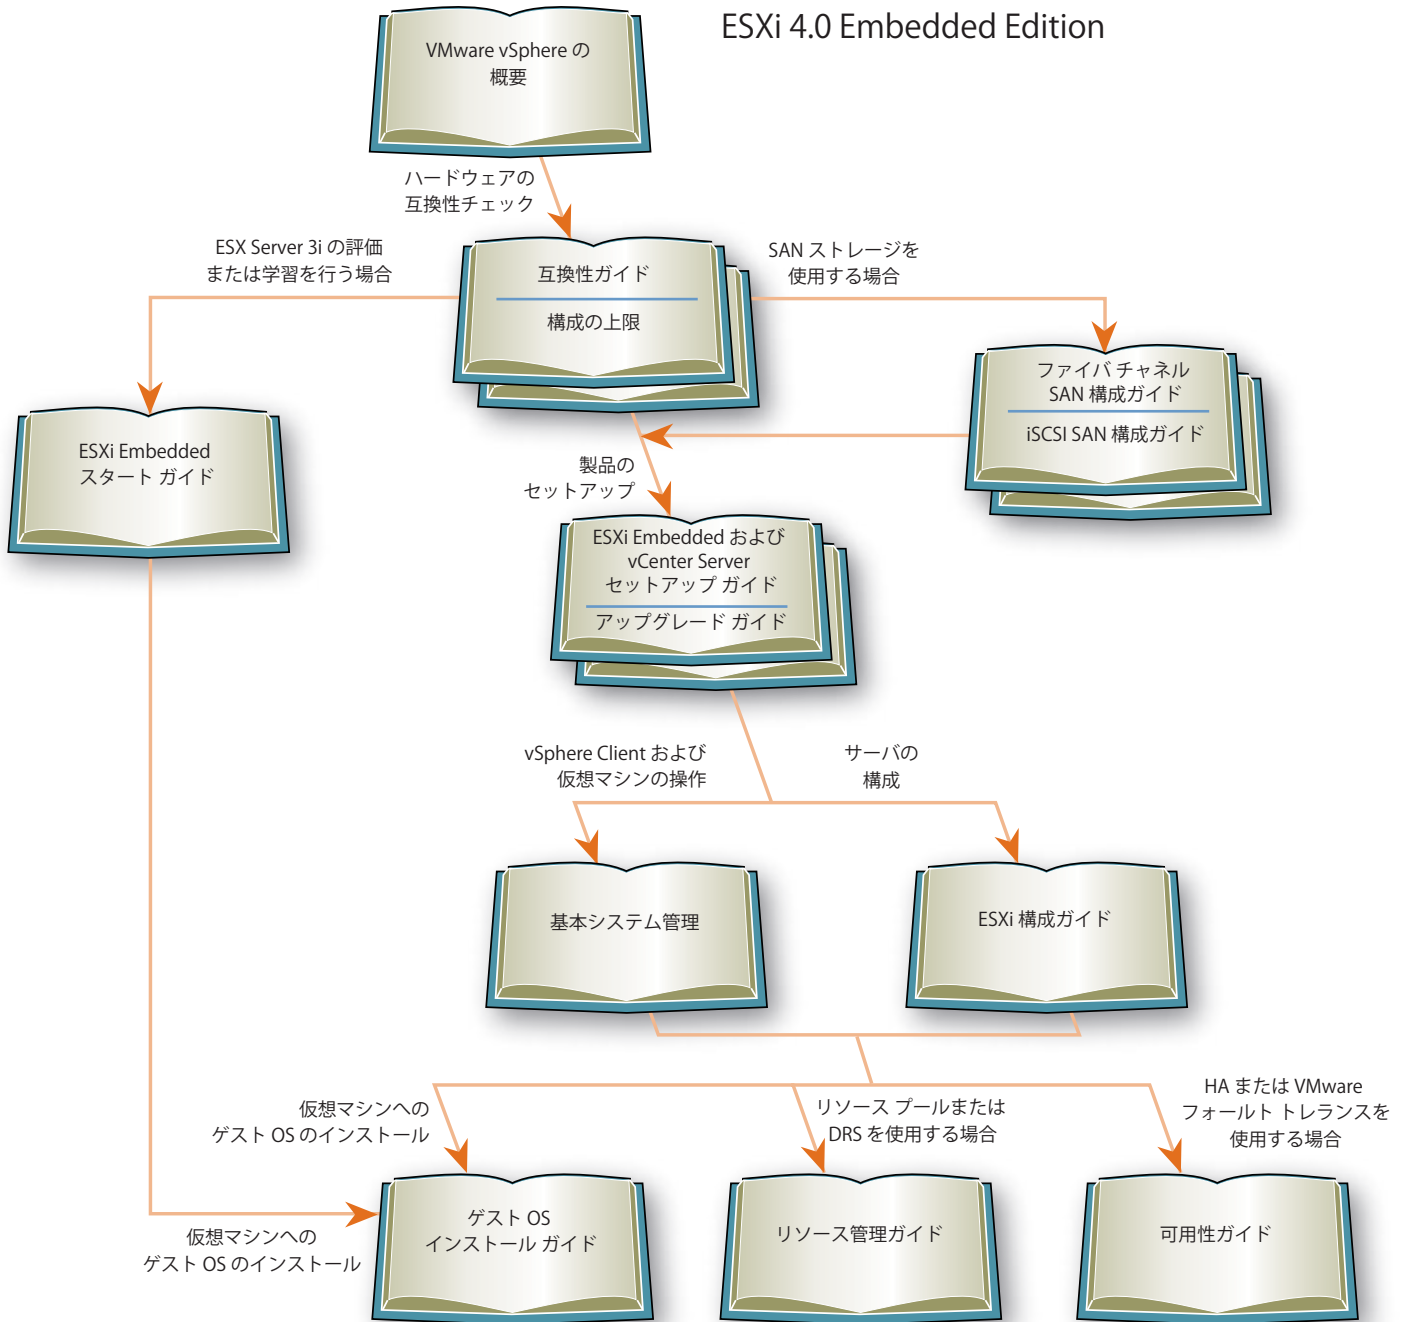

# VMware vSphere : ESXi 4.0 Embedded Edition

	VMware vSphere の概要	互換性ガイドおよび 構成の上限	ESXi Embedded スタートガイド	ESXi Embedded および vCenter Server セットアップガイド	アップグレードガイド	基本システム管理	ESX Server 3i 構成ガイド	リソース管理ガイド	可用性ガイド	SAN 構成ガイド	ゲスト OS インストールガイド	オンライン ヘルプ
管理						X						X
アラーム						X						X
アーキテクチャおよびインフラストラクチャ	X			X		X						
バックアップ、ホストの構成				X								
SAN からの起動										X		
ESXi の起動			X	X								
クローン作成						X						X
クラスタ (VMware) の作成と管理								X				X
互換性		X										
統合、データセンター						X						X
データベース、vCenter Server		X	X	X	X							X
データセンター	X					X		X				
データストア					X	X	X					X
ダイレクト コンソール				X								
イベント						X						X
ファイアウォール							X					
ゲスト OS											X	X
健全性監視						X						X
ホスト プロファイル	X						X					X
ホスト	X		X	X	X	X						X
インストール、vCenter Server および vSphere Client				X								
インベントリ オブジェクト						X						X
iSCSI							X			X		X
ライセンス				X								X
リンク モード、vCenter Server	X			X		X						X
マップ						X						X
移行	X					X						X
移行、Storage VMotion						X						
移行、VMotion	X				X	X						X
ネットワーク		X	X	X		X	X					X
パフォーマンス						X						X
権限、ロール、および管理パスワード				X	X	X						X
プラグイン可能なストレージアレイ	X						X			X		
電源状態						X						X
RAW デバイス マッピング					X		X					
リソース管理								X				X
リソース プール								X				X
リストアおよびリカバリ				X					X			
SAN および ESXi ホスト					X					X		
セキュリティ						X	X					
スナップショット												X
SNMP						X						X
サーバの起動および停止						X				X		
ストレージ		X				X	X			X		X
システム要件				X						X		
タスク						X						X
テンプレート						X						X
アップグレードおよびアップデート				X	X							
ユーザーおよびグループ						X	X					X
仮想マシンの作成と構成				X		X						X
vSphere Client	X	X			X	X						X
VMware DPM								X				
VMware DRS	X	X						X				X
VMware フォールト トレランス	X								X			X
VMware HA	X	X							X			X
VMware Tools				X	X	X						