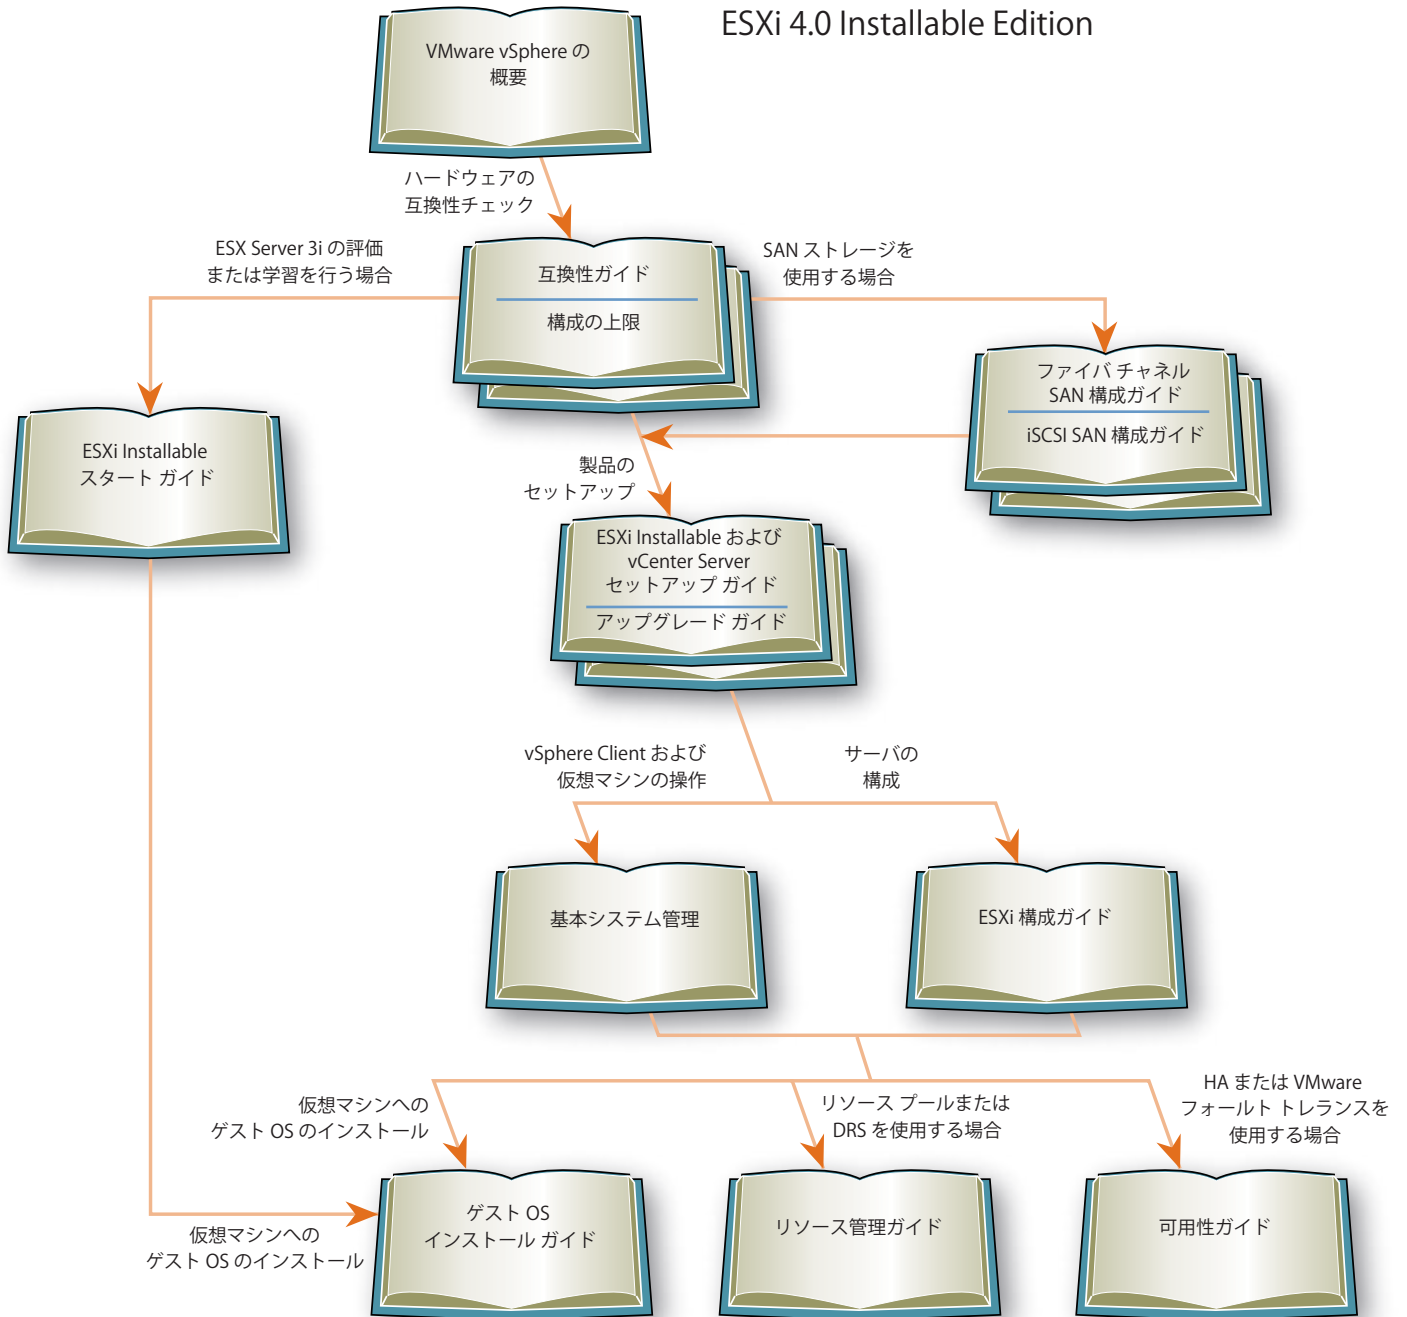

VMware vSphere

ドキュメント ロードマップ：
ESXi 4.0 Installable Edition

VMware vSphere : ESXi 4.0 Installable Edition

	VMware vSphere の概要	互換性ガイドおよび 構成の上限	ESXi Installable スタートガイド	ESXi Installable および vCenter Server セットアップガイド	アップグレードガイド	基本システム管理	ESXi 構成ガイド	リソース管理ガイド	可用性ガイド	SAN 構成ガイド	ゲスト OS インストールガイド	オンライン ヘルプ
管理						X						X
アラーム						X						X
アーキテクチャおよびインフラストラクチャ	X			X		X						
バックアップ、ホストの構成				X								
SAN からの起動										X		
ESXi の起動			X	X								
クローン作成						X						X
クラスタ (VMware) の作成と管理								X				X
互換性		X										
統合、データセンター						X						X
データベース、vCenter Server		X	X	X	X							X
データセンター	X					X		X				
データストア					X	X	X					X
ダイレクト コンソール				X								
イベント						X						X
ファイアウォール							X					
ゲスト OS											X	X
健全性監視						X						X
ホスト プロファイル	X						X					X
ホスト	X		X	X	X	X						X
インストール				X								
インベントリ オブジェクト						X						X
iSCSI							X			X		X
ライセンス				X								X
リンク モード、vCenter Server	X			X		X						X
マップ						X						X
移行	X					X						X
移行、Storage VMotion						X						
移行、VMotion	X				X	X						X
ネットワーク		X	X	X		X	X					X
パフォーマンス						X						X
権限、ロール、および管理パスワード			X	X		X						X
プラグイン可能なストレージ アレイ	X						X			X		
電源状態						X						X
RAW デバイス マッピング					X		X					
リソース管理								X				X
リソース プール								X				X
リストアおよびリカバリ				X					X			
SAN および ESXi ホスト					X					X		
セキュリティ						X	X					
スナップショット												X
SNMP						X						X
サーバの起動および停止						X				X		
ストレージ		X				X	X			X		X
システム要件			X		X					X		
タスク						X						X
テンプレート						X						X
アップグレードおよびアップデート				X	X							
ユーザーおよびグループ						X	X					X
仮想マシンの作成と構成			X			X						X
vSphere Client	X	X			X	X						X
VMware DPM								X				
VMware DRS	X	X						X				X
VMware フォールト トレランス	X								X			X
VMware HA	X	X							X			X
VMware Tools			X		X	X						