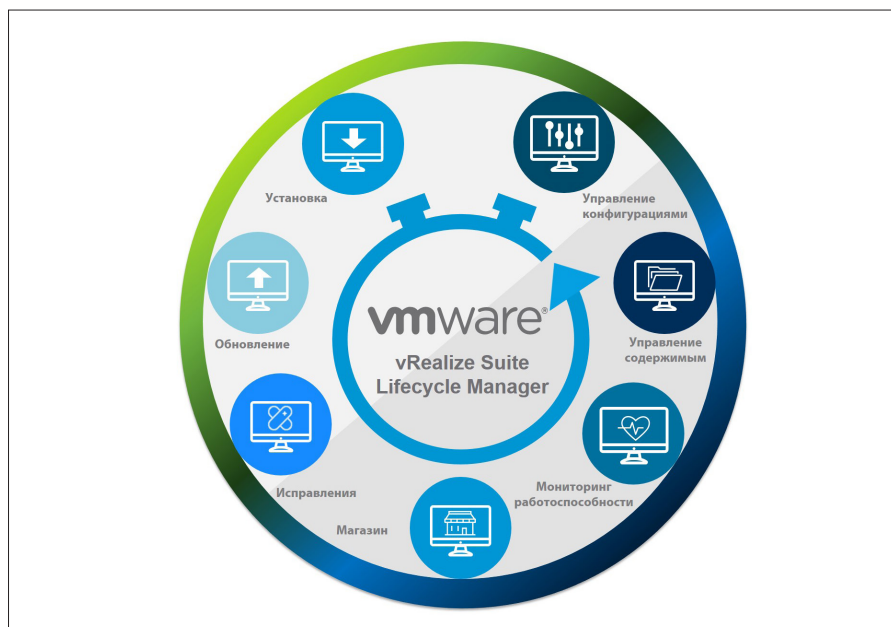

КРАТКОЕ ОПИСАНИЕ

Решение VMware vRealize® Suite Lifecycle Manager™ предназначено для оптимизации и упрощения развертывания и текущего управления портфелем продуктов vRealize на протяжении всего жизненного цикла. vRealize Suite Lifecycle Manager снижает ежедневную административную нагрузку на ИТ-отдел за счет ускорения установки и развертывания продуктов, использования лучших методик и упрощения текущего управления и настройки. Благодаря vRealize Suite Lifecycle Manager ИТ-отделы могут реализовать все преимущества продуктов vRealize, а также сократить затраты времени и сил.

Лучший способ управления vRealize Suite

Решение vRealize Suite Lifecycle Manager помогает организациям ускорить первоначальное развертывание, упростить задачи управления продуктами и обеспечить использование лучших методик. Заказчики могут выбрать отдельный продукт или различные редакции пакета продуктов, но им всегда следует начинать с vRealize Suite Lifecycle Manager для максимальной реализации преимуществ портфеля продуктов vRealize, сокращения затрачиваемых времени и ресурсов.