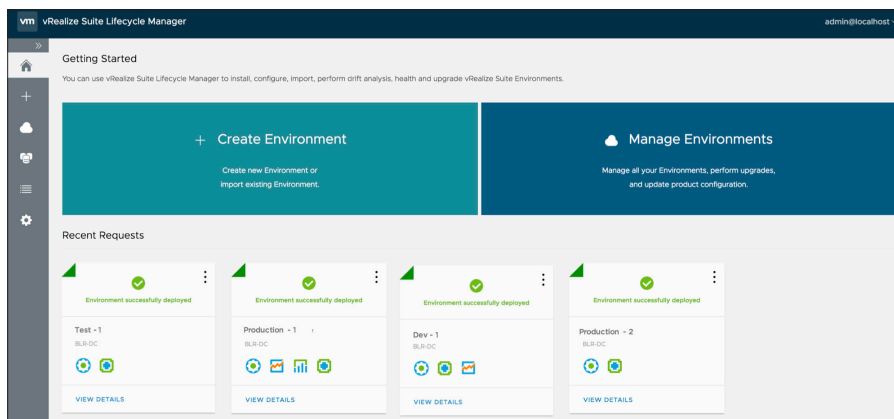

ДОПОЛНИТЕЛЬНЫЕ СВЕДЕНИЯ

Решение vRealize Suite Lifecycle Manager доступно в составе редакций VMware vRealize Suite Standard, Advanced и Enterprise.

Для получения информации или приобретения продуктов VMware

ОБРАЩАЙТЕСЬ ПО ТЕЛЕФОНУ
+7 (495) 212-2900,

ПОСЕТИТЕ СТРАНИЦУ

<https://www.vmware.com/ru/products/vrealize-suite.html>

Преимущества vRealize Suite Lifecycle Manager

- **Быстрая установка:** удобная и гибкая модель развертывания с поддержкой установки на базе продуктов и решений. Автоматизированная репликация и проверка среды.
- **Удобное повседневное управление:** автоматизация управления конфигурациями и дрейфом конфигураций с помощью мониторинга работоспособности.
- **Обновление одним нажатием кнопки:** упрощенная установка обновлений и исправлений с помощью снимка среды.
- **Интегрированные процессы разработки и эксплуатации содержимого инфраструктуры:** готовые схемы для автоматизации извлечения, управления версиями, тестирования и развертывания содержимого vRealize для множества пользователей и в разных средах.
- **Встроенный в продукт магазин:** интеграция с магазином VMware Solution Exchange (VSX) для удобного доступа к выбранным материалам и готовым структурным блокам, предоставленным компанией VMware и партнерами по экосистеме.
- **Реализация лучших практик:** согласование с рекомендуемой эталонной архитектурой VMware и архитектурой Validated Design с помощью предварительно заданных параметров.