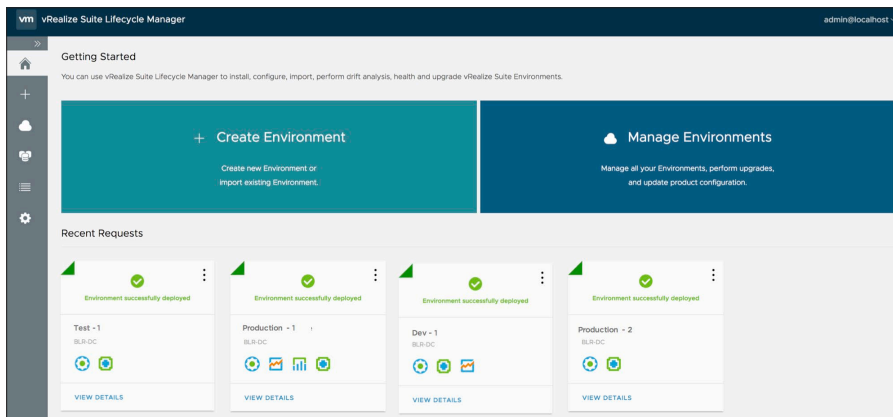

### 概览

VMware vRealize® Suite Lifecycle Manager™ 旨在精简 vRealize 产品组合的整个产品生命周期内的部署和日常管理。vRealize Suite Lifecycle Manager 可加快产品安装和部署速度、简化日常管理和配置并支持基于最佳实践的的实施，从而减轻 IT 团队的日常管理任务。通过 vRealize Suite Lifecycle Manager，IT 企业可以减少投入的时间和精力，进而最大限度实现 vRealize 产品带来的优势。

**主要优势**

- 缩短价值实现时间：通过自动执行预先检查和验证，简化部署和升级流程。
- 最大限度减少日常管理：利用跨 vRealize 产品组合的运行状况监控，自动进行配置管理和偏差管理。
- 应用 DevOps 原则：支持自动化基础架构内容管理，并与预先构建的内容管道轻松协作。
- 实施最佳实践：按照 VMware 推荐的参考体系结构和经验证的设计进行实施。

**了解更多**

vRealize Suite Lifecycle Manager 随附在 VMware vRealize Suite Standard、Advanced 和 Enterprise 版本中。

要获取更多信息或购买 VMware 产品：

请拨打  
010-59934306

访问  
<https://www.vmware.com/cn/products/vrealize-suite.html>

**vRealize Suite Lifecycle Manager 功能特性**

- **快速安装**：简单而灵活的部署模式，支持基于产品和解决方案的安装。自动化的环境复制和验证流程。
- **轻松的日常管理**：利用运行状况监控功能自动进行配置管理和偏差管理。
- **一键式升级**：利用环境快照功能简化升级和修补流程。
- **面向基础架构的 DevOps 内容**：即时可用的管道可跨多个用户和不同环境自动执行 vRealize 内容的捕获、版本控制、测试和部署。
- **产品内电子市场**：与 VMware Solution Exchange (VSX) 电子市场整合，可轻松访问和使用由 VMware 和生态系统合作伙伴提供的精选内容以及即时可用的构造块。
- **最佳实践实施**：通过预定义设置，轻松与 VMware 推荐的参考体系结构和经验证设计 (VVD) 协调一致。