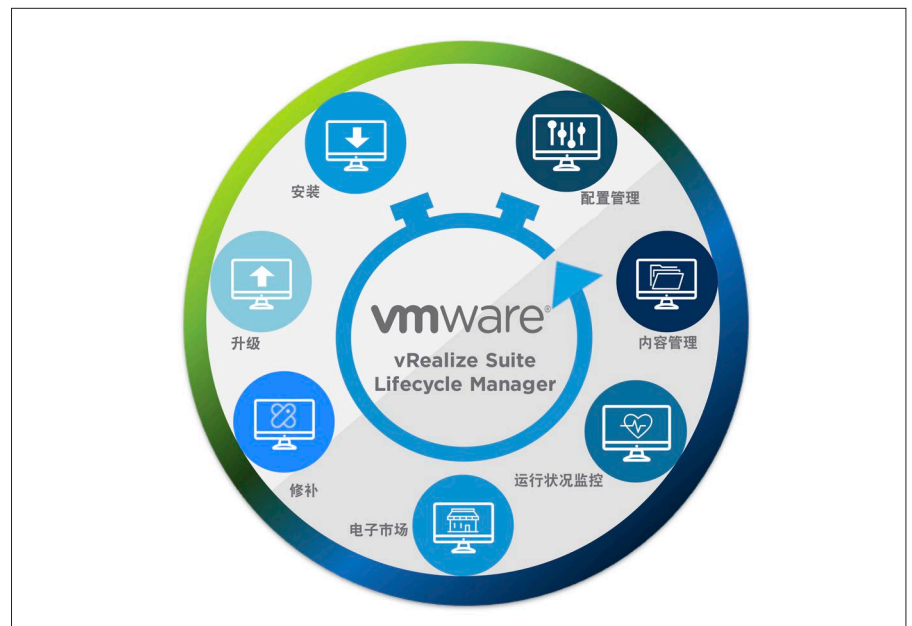

## VMware Cloud Management Platform

vRealize Suite 提供了一个全面的云计算管理平台，可跨本地 Software-Defined Data Center (SDDC) 和公有云实现高度灵活且高效的混合云环境。该套件包含以下组件产品：

- **VMware vRealize Automation™**：自动执行 IT 服务交付流程（基础架构、容器、应用以及任何自定义 IT 服务）以快速响应业务需求。
- **VMware vRealize Operations™**：实现从应用到基础架构的智能运维，以帮助企业规划、管理和扩展其 SDDC 和多云环境。
- **VMware vRealize Log Insight™**：支持进行实时日志管理和日志分析，从而跨混合云环境提供深入的运维可见性并加快故障排除速度。
- **VMware vRealize Business™ for Cloud**：通过自动化混合云成本核算分析、使用情况计量、云比较和规划功能提供成本可见性。

## 管理 vRealize Suite 的最佳方式

vRealize Suite Lifecycle Manager 可帮助企业加快初始部署速度，最大限度减少日常产品管理任务，同时确保实施最佳实践。无论您选择使用单个产品还是不同的套件版本，始终建议从 vRealize Suite Lifecycle Manager 开始，以通过减少投入的时间和精力来最大限度提高 vRealize 产品组合的优势。

### 概览

VMware vRealize® Suite Lifecycle Manager™ 旨在精简 vRealize 产品组合的整个产品生命周期内的部署和日常管理。vRealize Suite Lifecycle Manager 可加快产品安装和部署速度、简化日常管理和配置并支持基于最佳实践的的实施，从而减轻 IT 团队的日常管理任务。通过 vRealize Suite Lifecycle Manager，IT 企业可以减少投入的时间和精力，进而最大限度实现 vRealize 产品带来的优势。