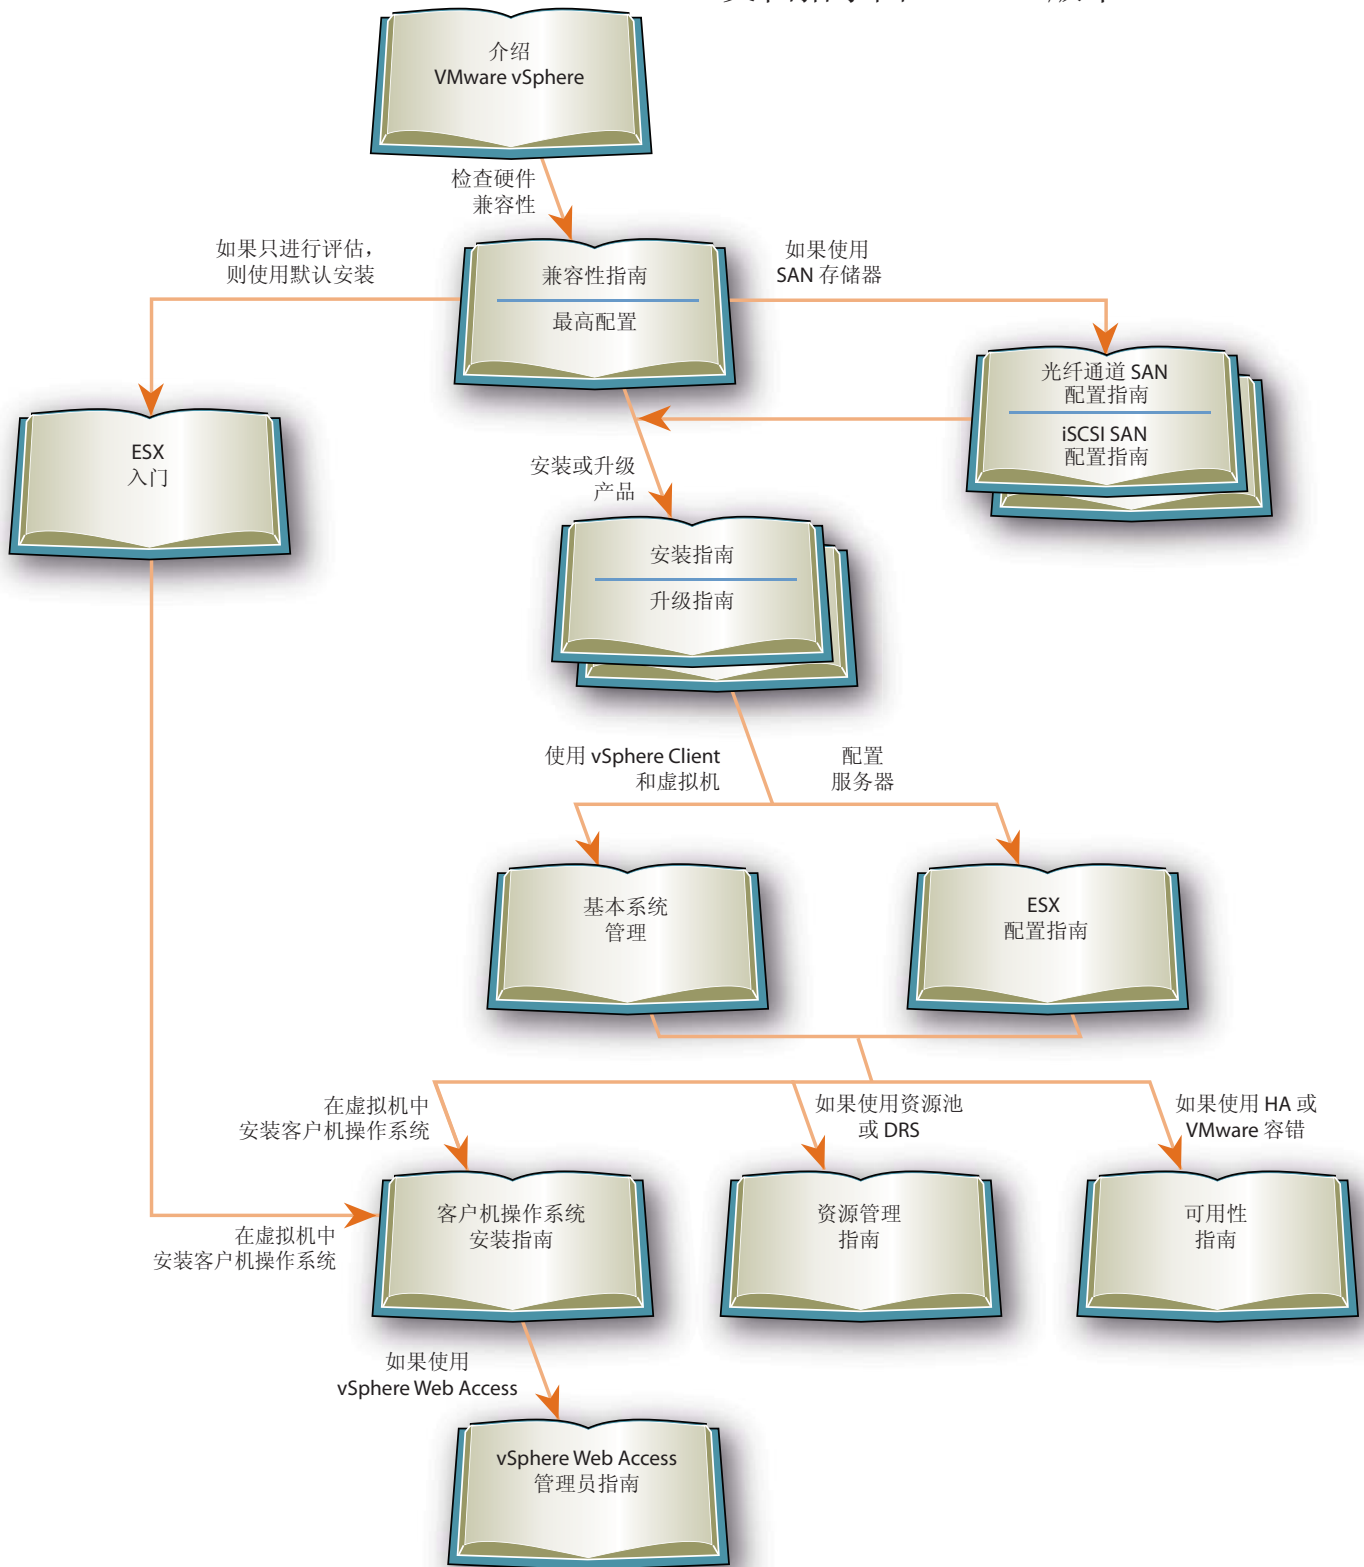

VMware vSphere

文档指示图 — ESX 4.0 版本

VMware vSphere – ESX 4.0 版本

	介绍 VMware vSphere 兼容性指南和最高配置	ESX 入门	ESX 和 vCenter Server 安装指南	升级指南	基本系统管理	vSphere Web Access 管理员指南	服务器配置指南	资源管理指南	可用性指南	SAN 配置指南	客户机操作系统安装指南	联机帮助
系统管理					X	X						X
警报					X							X
架构和基础设施	X				X							
从 SAN 引导										X		
克隆					X							X
群集 (VMware), 创建和管理								X				X
兼容性		X										
整合, 数据中心					X							X
数据库, vCenter Server		X	X	X								X
数据中心	X		X		X			X				
数据存储				X	X	X	X					X
事件					X							X
防火墙				X			X					
客户机操作系统											X	X
健康状况监控					X							X
主机配置文件	X						X					X
主机	X		X	X	X							X
安装			X	X								
安装, 脚本式和远程				X		X						
清单对象					X							X
iSCSI		X					X			X		X
许可				X	X							X
链接模式, vCenter Server	X			X	X							X
映射					X							X
迁移	X				X							X
迁移, Storage VMotion					X							
迁移, VMotion	X			X	X							X
网络		X			X		X					X
性能					X							X
权限和角色					X							X
可插入存储阵列	X						X			X		
电源状况					X	X						X
裸机映射				X			X					
远程访问 URL, vSphere Web Access						X						
资源管理								X				X
资源池								X				X
还原和恢复												
SAN 和 ESX 主机		X	X	X						X		
安全					X		X					
服务控制台				X	X							
快照												X
SNMP					X							X
启动和停止服务器					X							
存储器		X			X		X			X		X
系统要求			X	X	X					X		
任务					X							X
模板					X							X
升级				X								X
用户和组					X		X					X
虚拟机, 创建和配置			X		X	X						X
vSphere Client	X	X	X	X	X							X
vSphere Web Access				X	X	X						
VMware DPM								X				
VMware DRS	X	X						X				X
VMware 容错	X								X			X
VMware HA	X	X							X			X
VMware Tools			X	X	X	X						

介绍
VMware vSphere
架构和基础设施

ESX
入门
安装
主机
网络
管理密码
虚拟机, 创建和配置

ESX 和 vCenter Server
安装指南
安装
脚本, 脚本式和远程
许可
数据库, vCenter Server
数据存储
防火墙
主机
服务控制台
系统要求
vSphere Web Access
vSphere Client
vCenter Server 链接模式

基本系统
管理
系统管理
虚拟机, 创建和配置
架构和基础设施
权限和角色, 用户和组, 安全
vSphere Client
整合, 数据中心
数据中心
清单对象
迁移, VMotion 和 Storage VMotion
电源状况
数据存储
主机
映射, 警报, 任务与事件
性能
SNMP
启动和停止服务器
模板
vCenter Server 链接模式