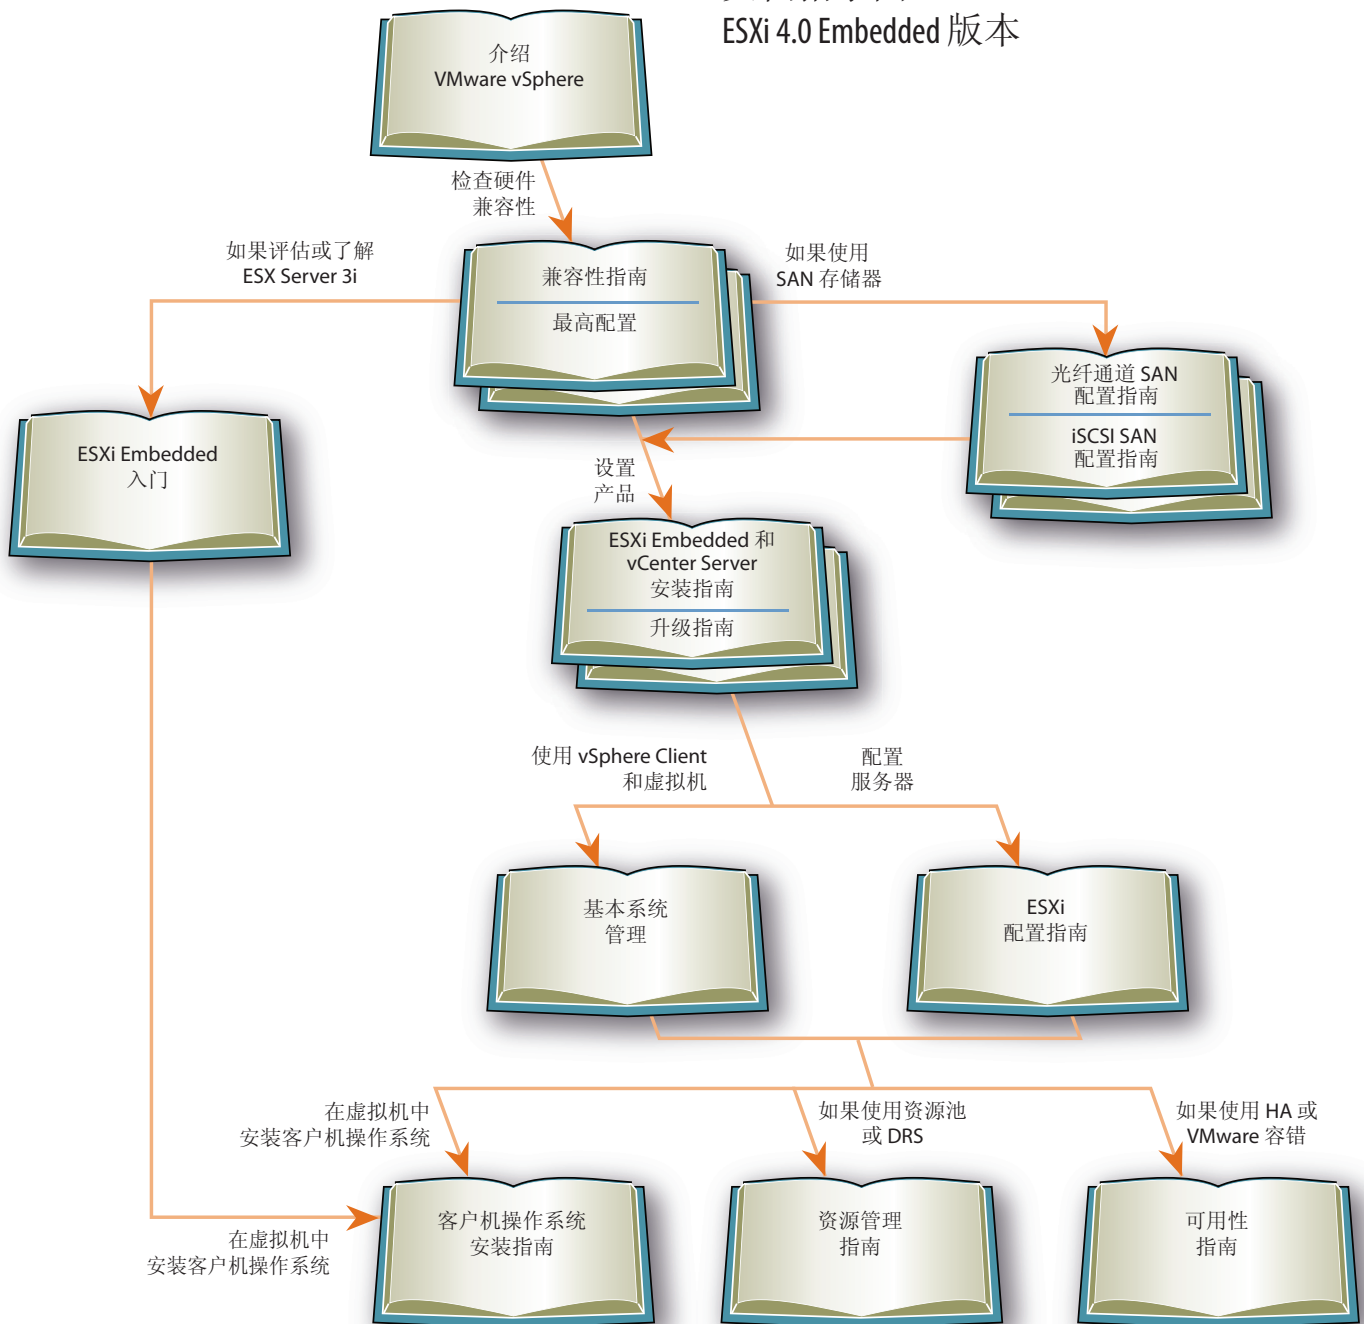

# VMware vSphere — ESXi 4.0 Embedded 版本

	介绍 VMware vSphere 兼容性指南和最高配置	ESXi Embedded 入门	ESXi Embedded 和 vCenter Server 安装指南	升级指南	基本系统管理	ESX Server 3i 配置指南	资源管理指南	可用性指南	SAN 配置指南	客户机操作系统安装指南	联机帮助
系统管理					X						X
警报					X						X
架构和基础设施	X		X		X						
备份, 主机配置			X								
从 SAN 引导									X		
引导 ESXi			X	X							
克隆					X						X
群集 (VMware), 创建和管理							X				X
兼容性		X									
整合, 数据中心					X						X
数据库, vCenter Server		X	X	X							X
数据中心	X				X		X				
数据存贮				X	X	X					X
直接控制台				X							X
事件					X						X
防火墙						X					
客户机操作系统										X	X
健康状况监控					X						X
主机配置文件	X					X					X
主机	X		X	X	X						X
安装, vCenter Server 和 vSphere Client				X							
清单对象					X						X
iSCSI						X			X		X
许可				X							X
链接模式, vCenter Server	X			X	X						X
映射					X						X
迁移	X				X						X
迁移, Storage VMotion					X						
迁移, VMotion	X			X	X						X
网络		X	X	X	X	X					X
性能					X						X
权限、角色和管理密码			X	X	X						X
可插入存储阵列	X					X			X		
电源状况					X						X
裸机映射				X		X					
资源管理							X				X
资源池							X				X
还原和恢复				X				X			
SAN 和 ESXi 主机				X					X		
安全					X	X					
快照											X
SNMP					X						X
启动和停止服务器					X				X		
存储器		X			X	X			X		X
系统要求			X	X					X		
任务					X						X
模板					X						X
升级和更新				X							
用户和组					X	X					X
虚拟机, 创建和配置			X		X						X
vSphere Client	X	X		X	X						X
VMware DPM							X				
VMware DRS	X	X					X				X
VMware 容错	X							X			X
VMware HA	X	X						X			X
VMware Tools			X	X	X						

介绍  
VMware vSphere

架构和基础设施

ESXi Embedded  
入门

引导 ESXi  
直接控制台  
主机  
网络  
管理密码  
虚拟机, 创建和配置

ESXi Embedded  
安装指南

架构和基础设施  
引导 ESXi  
数据库, vCenter Server  
直接控制台  
主机  
vCenter Server 安装, vSphere Client  
许可  
网络  
管理密码  
还原和恢复  
更新  
vCenter Server 链接模式