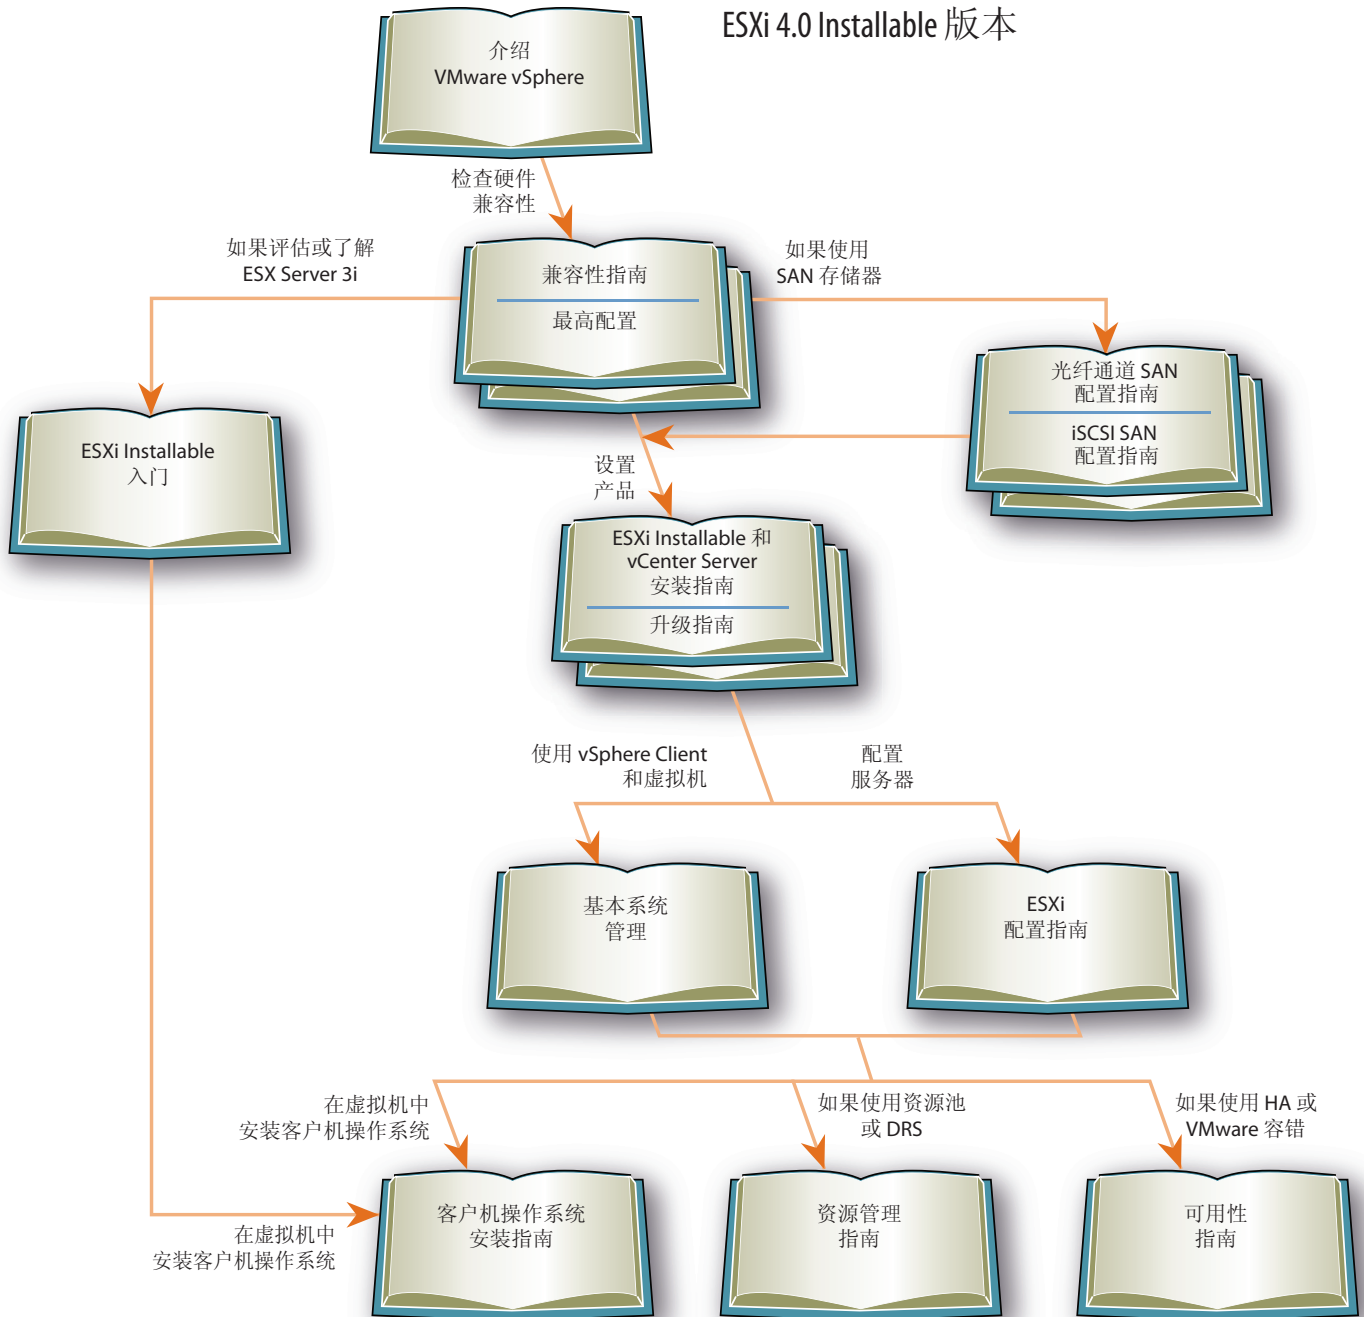

# VMware vSphere — ESXi 4.0 Installable 版本

	介绍 VMware vSphere	兼容性指南和 最高配置	ESXi Installable 入门	ESXi Installable 和 vCenter Server 安装指南	升级指南	基本系统管理	ESXi 配置指南	资源管理指南	可用性指南	SAN 配置指南	客户机操作系统安装指南	联机帮助
系统管理						X						X
警报						X						X
架构和基础设施	X			X		X						
备份, 主机配置				X								
从 SAN 引导										X		
引导 ESXi			X	X								
克隆						X						X
群集 (VMware), 创建和管理								X				X
兼容性		X										
整合, 数据中心						X						X
数据库, vCenter Server		X	X	X	X							X
数据中心	X					X		X				
数据存储					X	X	X					X
直接控制台				X								
事件						X						X
防火墙							X					
客户机操作系统											X	X
健康状况监控						X						X
主机配置文件	X						X					X
主机	X		X	X	X	X						X
安装				X								
清单对象						X						X
iSCSI							X			X		X
许可				X								X
链接模式, vCenter Server	X			X		X						X
映射						X						X
迁移	X					X						X
迁移, Storage VMotion						X						
迁移, VMotion	X				X	X						X
网络		X	X	X		X	X					X
性能						X						X
权限、角色和管理密码			X	X		X						X
可插入存储阵列	X						X			X		
电源状况						X						X
裸机映射					X		X					
资源管理								X				X
资源池								X				X
还原和恢复				X					X			
SAN 和 ESXi 主机					X					X		
安全						X	X					
快照												X
SNMP						X						X
启动和停止服务器						X				X		
存储器		X				X	X			X		X
系统要求			X		X					X		
任务						X						X
模板						X						X
升级和更新				X	X							
用户和组						X	X					X
虚拟机, 创建和配置			X			X						X
vSphere Client	X	X			X	X						X
VMware DPM								X				
VMware DRS	X	X						X				X
VMware 容错	X								X			X
VMware HA	X	X							X			X
VMware Tools			X		X	X						