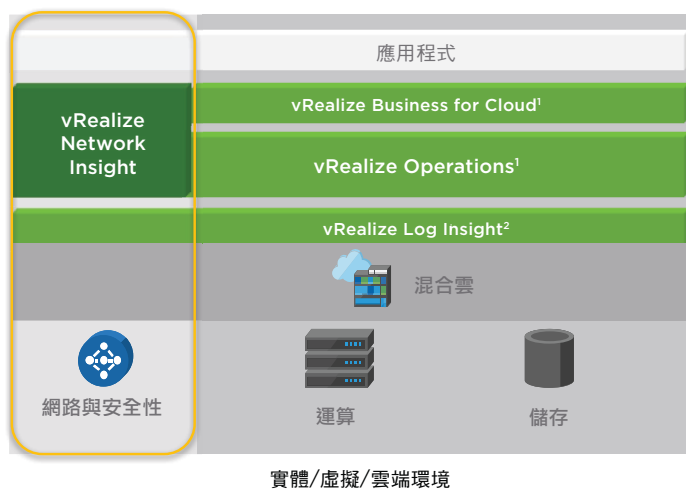

VMWARE vREALIZE NETWORK INSIGHT VMWARE NETWORK INSIGHT

加快應用程式在私有雲、公有雲與混合雲上的安全性與網路部署

概觀

VMware vRealize® Network Insight™ 提供軟體定義的網路與安全性智慧型作業。協助客戶打造跨多雲環境的最佳化、高可用性安全網路基礎架構。加速微分段規劃與部署、實現跨虛擬與實體網路能見度，並提供營運觀點以管理和延展 VMware NSX® 部署。也提供 VMware Cloud 服務形式的 VMware Network Insight。

主要優點

- 加速微分段規劃與部署
- 稽核安全態勢的變更並確保合規
- 在虛擬和實體網路與安全性基礎架構之間快速進行疑難排解
- 安心管理和延展 NSX 部署
- 在私有雲和公有雲之間以一致的方式管理網路與安全性
- 在應用程式移轉規劃階段即可對應應用程式相依性，藉此降低業務風險
- 能將您的網路最佳化，並且排除瓶頸，藉此加快您的關鍵業務應用程式效能

VMware 提供：軟體定義的資料中心適用的智慧型作業

¹ vRealize Suite 元件
² 包括在 vRealize Suite 之內，並隨 NSX 提供

關於 VMware vRealize Network Insight 與 VMware Network Insight Service

現今用來監控資料流以將東西向流量最佳化的工具涉及人工處理流程，不但使用不便，而且曠日廢時。利基型與舊版網路管理工具未能提供效能最佳化所需，且涵蓋虛擬與實體網路的融合能見度。客戶需要簡單且容易使用的管理工具來進行疑難排解，並且在 NSX 部署後符合最佳做法。

有了 vRealize Network Insight，您可以透過全方位的 Netflow 評估來建立安全性群組和防火牆規則的模型、獲得實作微分段的可行動建議並隨著時間監控合規狀態，來消除部署微分段時的推測。此外，vRealize Network Insight 還能透過涵蓋實體與虛擬網路的融合能見度來協助您提升效能與可用性。您也可以利用直覺式使用者介面，來簡化 NSX 作業管理，利用自然語言搜尋，快速精確查明問題所在、進行疑難排解，以及獲得最佳部署做法與合規建議。vRealize Network Insight 是供部署於內部部署環境的產品，另外也提供採用 VMware Cloud 服務形式的 VMware Network Insight 產品。